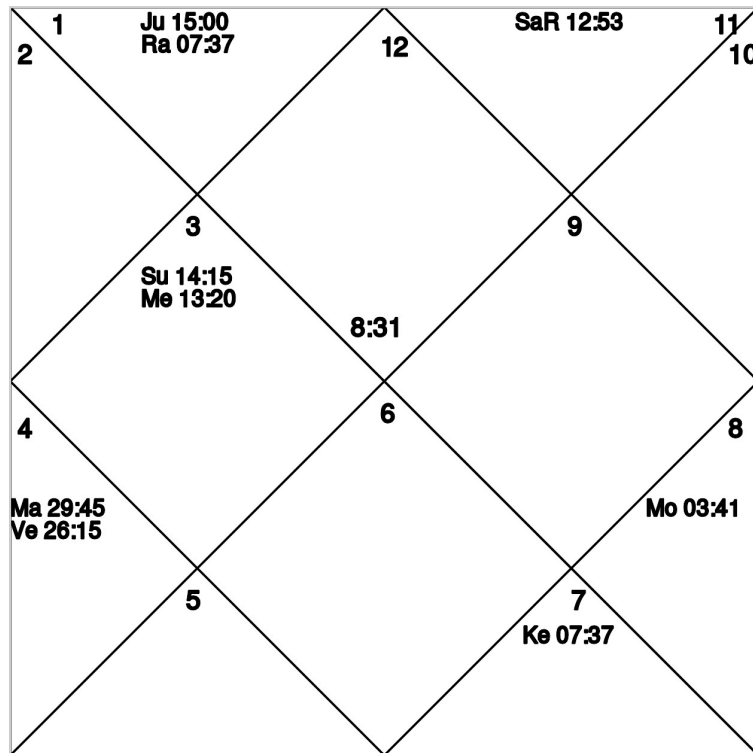

چارت تست پرو

1970/5/25 , 1349/3/4 , 02:01:01 (+03:30) , 35°41'21" 51°23'22"

Report generated by Hora Pro - 2023/06/30 , 14:55

Transit: 1402-4-9 , 14:48:7

Me/Ke 1426-01-26 04:57
Me/Ve 1427-01-23 09:43
Me/Su 1429-11-21 06:12
Me/Mo 1430-09-26 17:09
Me/Ma 1432-02-29 03:24
Me/Ra 1433-02-25 08:10
Me/Ju 1435-09-11 17:01
Me/Sa 1437-12-18 14:12
Ke/Ke 1440-08-26 16:52
Ke/Ve 1441-01-26 20:15
Ke/Su 1442-03-24 23:02
Ke/Mo 1442-07-28 19:04
Ke/Ma 1443-02-31 20:28
Ke/Ra 1443-07-25 23:51
Ke/Ju 1444-08-14 11:57
Ke/Sa 1445-07-20 09:23
Ke/Me 1446-08-29 04:50
Ve/Ve 1447-08-26 09:37
Ve/Su 1450-12-27 21:01
Ve/Mo 1451-12-28 02:50
Ve/Ma 1453-08-26 20:32
Ve/Ra 1454-10-26 23:19
Ve/Ju 1457-10-27 16:47
Ve/Sa 1460-06-26 16:18
Ve/Me 1463-08-26 06:44
Ve/Ke 1466-06-26 03:13

Degree	Nakshatra	Sign	#
08°31'44"	Uttara Bhadrpada (2/4)	Pisces	As
09°52'26"	Krittika (4/4)	Taurus	Su
00°02'12"	Uttara Ashadha (2/4)	Capricorn	Mo
01°00'44"	Mrigashirsha (3/4)	Gemini	Ma
20°01'20"	Bharani (3/4)	Aries	Me
03°53'55"	Chitra (4/4)	Libra	Ju
09°22'15"	Ardra (1/4)	Gemini	Ve
21°28'18"	Bharani (3/4)	Aries	Sa
14°07'17"	Shatabhisha (3/4)	Aquarius	Ra
14°07'17"	Poorva Phalguni (1/4)	Leo	Ke