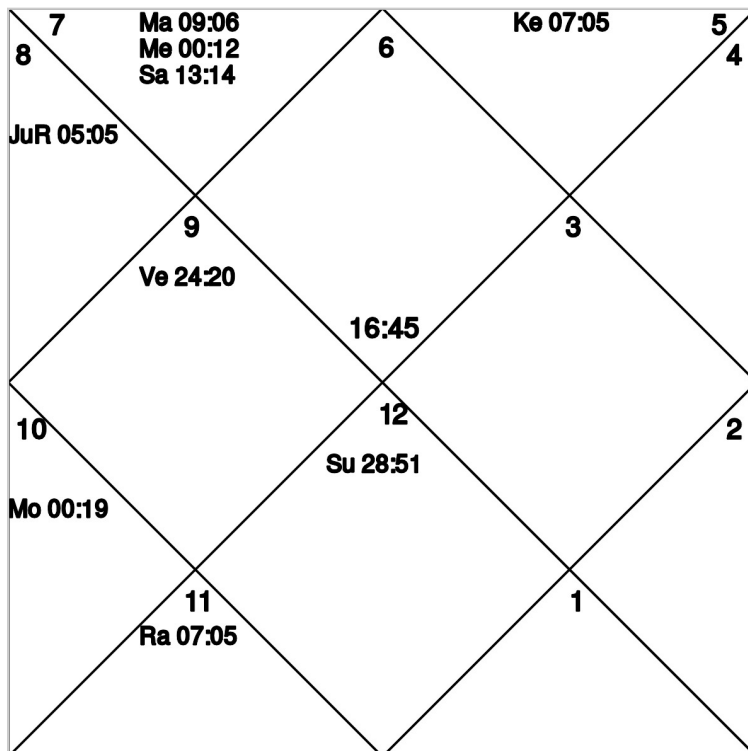

چارت تست پرو

1970/5/25 , 1349/3/4 , 02:01:01 (+03:30) , 35°41'21" 51°23'22"

Report generated by Hora Pro - 2023/06/30 , 14:55

D9 - Navamsa

Su/Su	1347-08-26 03:37
Su/Mo	1347-12-15 17:21
Su/Ma	1348-06-14 08:16
Su/Ra	1348-10-21 04:18
Su/Ju	1349-09-14 21:32
Su/Sa	1350-07-02 02:12
Su/Me	1351-06-14 01:44
Su/Ke	1352-04-21 12:40
Su/Ve	1352-08-26 08:43
Mo/Mo	1353-08-26 14:32
Mo/Ma	1354-06-26 23:23
Mo/Ra	1355-01-29 00:47
Mo/Ju	1356-07-25 21:30
Mo/Sa	1357-11-27 21:16
Mo/Me	1359-06-26 04:29
Mo/Ke	1360-11-27 14:44
Mo/Ve	1361-06-26 16:07
Mo/Su	1363-02-28 09:49
Ma/Ma	1363-08-26 00:44
Ma/Ra	1364-01-26 04:06
Ma/Ju	1365-02-13 16:13
Ma/Sa	1366-01-20 13:39
Ma/Me	1367-02-28 09:06
Ma/Ke	1368-02-25 13:52
Ma/Ve	1368-07-19 17:15
Ma/Su	1369-09-20 20:02
Ma/Mo	1370-01-29 16:05
Ra/Ra	1370-08-26 17:28
Ra/Ju	1373-05-08 21:11
Ra/Sa	1375-10-03 11:09
Ra/Me	1378-08-08 09:44
Ra/Ke	1381-02-28 18:35
Ra/Ve	1382-03-16 06:41
Ra/Su	1385-03-16 00:09
Ra/Mo	1386-02-10 17:23
Ra/Ma	1387-08-08 14:07
Ju/Ju	1388-08-26 02:14
Ju/Sa	1390-10-15 06:39
Ju/Me	1393-04-27 13:23
Ju/Ke	1395-08-02 10:35
Ju/Ve	1396-07-07 08:01
Ju/Su	1399-03-10 07:32
Ju/Mo	1399-12-28 12:11
Ju/Ma	1401-04-27 11:57
Ju/Ra	1402-04-03 09:23
Sa/Sa	1404-08-25 23:21
Sa/Me	1407-08-29 17:52
Sa/Ke	1410-05-08 20:31
Sa/Ve	1411-06-17 15:59
Sa/Su	1414-08-17 06:24
Sa/Mo	1415-07-29 05:56
Sa/Ma	1417-02-31 13:09
Sa/Ra	1418-04-09 08:36
Sa/Ju	1421-02-16 07:11
Me/Me	1423-08-26 13:56